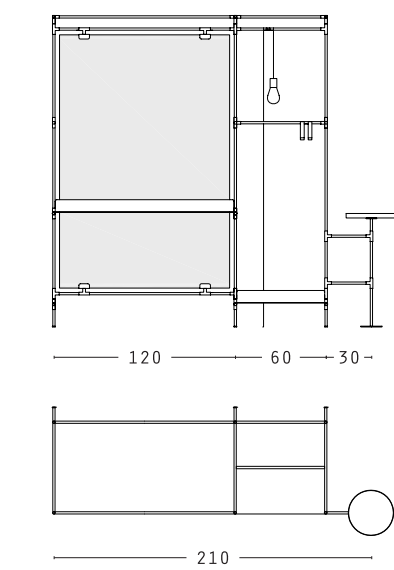

mod. 2

prêt-à-porter

design Studiopepe

Serie di contenitori con struttura in tubolare di acciaio con verniciatura epossidica nera. Giunti in acciaio inox, finitura oro opaco. Pannello in legno, imbottitura in poliuretano indeformabile accoppiato vellutino, rivestimento in seta stampata. Ripiani disponibili in metallo con verniciatura epossidica nera o acciaio inox, finitura oro opaco. Piedini regolabili in ottone tornito.

ACCESSORI:

1. Specchio con telaio in metallo finitura oro opaco.
   - Tavolino con top amovibile in noce canaletto intarsiato
   - Gancio di appendimento in metallo finitura oro opaco.
   - Lampada in metallo finitura oro opaco, filo in tessuto intrecciato nero, lampadina bulbo trasparente 40w - >240v
   - Cassettiera a 3 cassetti in noce canaletto.
2. N.B. Su richiesta è disponibile barra appendiabiti in alluminio.

Range of cabinets with tubular steel frame with black epoxy paint. Inox steel joints, mat gold finishing. Wooden panel, upholstery in crushproof polyurethane combined velveteen, printed silk covering. Shelves available in metal with black epoxy paint or satin brass-oxidized. Adjustable feet in lathed brass.

ACCESSORIES

1. Mirror with metal frame mat gold finishing.
   - Small table with removable top in inlaid Canaletto walnut.
   - Hanging metal hook mat gold finishing.
   - Metal lamp mat gold finishing, wire in black braided fabric, transparent lamp bulb 40w - >240v
   - Chest of 3 drawers in Canaletto walnut.
2. PLEASE NOTE: Aluminium cloth bar available on demand.

IVANOREDAELLI

prodotto e distribuito da:
redaelli di piero redaelli e c. s.n.c.
www.ivanoredaelli.com

mod.3