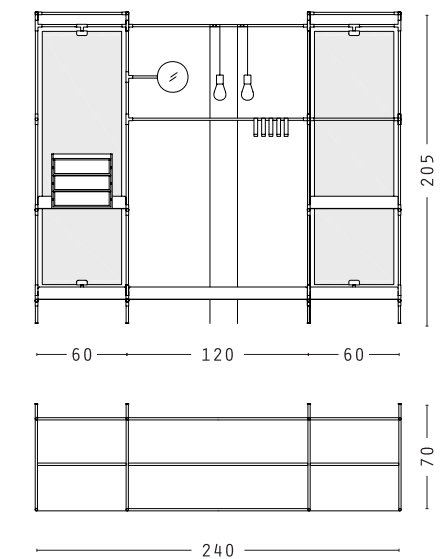

mod. 2

prêt-à-porter

design Studiopepe

Serie di contenitori con struttura in tubolare di acciaio con verniciatura epossidica nera. Giunti in acciaio inox, finitura oro opaco. Pannello in legno, imbottitura in poliuretano indeformabile accoppiato vellutino, rivestimento in seta stampata. Ripiani disponibili in metallo con verniciatura epossidica nera o acciaio inox, finitura oro opaco. Piedini regolabili in ottone tornito.

ACCESSORI:

1. Specchio con telaio in metallo finitura oro opaco.
   - Tavolino con top amovibile in noce canaletto intarsiato
   - Gancio di appendimento in metallo finitura oro opaco.
   - Lampada in metallo finitura oro opaco, filo in tessuto intrecciato nero, lampadina bulbo trasparente 40w - >240v
   - Cassettiera a 3 cassetti in noce canaletto.
2. N.B. Su richiesta è disponibile barra appendiabiti in alluminio.

Range of cabinets with tubular steel frame with black epoxy paint. Inox steel joints, mat gold finishing. Wooden panel, upholstery in crushproof polyurethane combined velveteen, printed silk covering. Shelves available in metal with black epoxy paint or satin brass-oxidized. Adjustable feet in lathed brass.

ACCESSORIES

1. Mirror with metal frame mat gold finishing.
   - Small table with removable top in inlaid Canaletto walnut.
   - Hanging metal hook mat gold finishing.
   - Metal lamp mat gold finishing, wire in black braided fabric, transparent lamp bulb 40w - >240v
   - Chest of 3 drawers in Canaletto walnut.
2. PLEASE NOTE: Aluminium cloth bar available on demand.

IVANOREDAELLI

prodotto e distribuito da:
redaelli di piero redaelli e c. s.n.c.
www.ivanoredaelli.com

mod.2