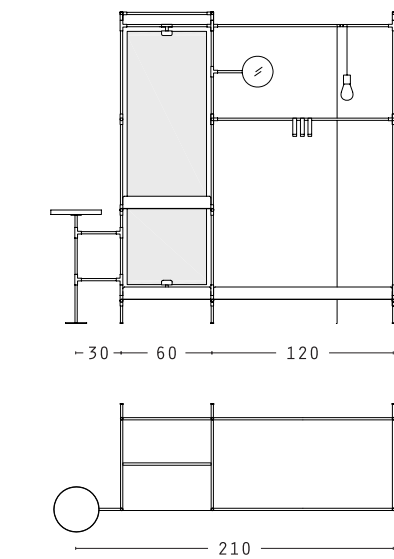

mod. 1

ACCESSORIES

1. Mirror with metal frame mat gold finishing.
   - Small table with removable top in inlaid Canaletto walnut.
   - Hanging metal hook mat gold finishing.
   - Metal lamp mat gold finishing, wire in black braided fabric, transparent lamp bulb 40w - >240v
   - Chest of 3 drawers in Canaletto walnut.
2. PLEASE NOTE: Aluminium cloth bar available on demand.

IVANOREDAELLI

prodotto e distribuito da:
redaelli di piero redaelli e c. s.n.c.
www.ivanoredaelli.com

mod.1