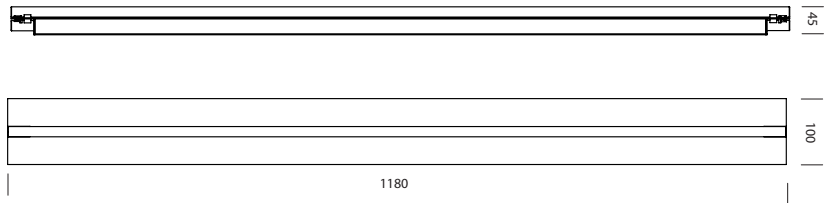

"Linje" est une fixation de plafonnier et d'applique murale spécialement conçue pour la T5, pour une illumination ininterrompue. Grâce à la position inhabituelle des douilles de lampe, "Linje" expose l'intégralité du tube illuminé; le design qui en résulte est minimaliste, linéaire et "plat". Une ligne lumineuse continue peut aisément être créée en alignant différentes fixations à la suite les unes des autres. Disponible en 580, 880 et 1180 mm de long et de couleur blanche, noire ou grise.

'Linje' is a wall and ceiling surface mounted fixture especially designed for the T5 seamless lamp. Because of the unusual position of the lamp holders 'Linje' makes it possible to show the full length of the illuminated tube resulting in a minimalist, linear and 'flat' design. A continuous line of light can be created easily by fixing several fixtures successively. Available in 580, 880 and 1180mm length and finished in white, black and grey paint or brushed aluminum.

'Linje' ist ein Beleuchtungskörper zur Wand- und Deckenmontage, der speziell für die nahtlose Lampe T5 entwickelt wurde. Aufgrund der unüblichen Position der Lamphalterungen ermöglicht 'Linje', die vollständige Länge des Leuchtrohres zu zeigen, was zu einem minimalistischen, linearen und 'flachen' Design führt. Eine kontinuierliche Lichtlinie kann einfach durch die aufeinanderfolgende Montage mehrerer Beleuchtungskörper geschaffen werden. Erhältlich in den Längen 580, 880 und 1180mm, und ausgeführt in weißem, schwarzem und grauem Lack oder gebürstetem Aluminium.

linje 1180

G5

230V

54W

brushed aluminium
grey painted
white painted
black painted

T73A3FAB
T73A3FGL
T73A3FWL
T73A3FZL

karveelstraat 2
8380 zeebrugge, belgium

T +32 (0)50 54 35 49
F +32 (0)50 54 35 40