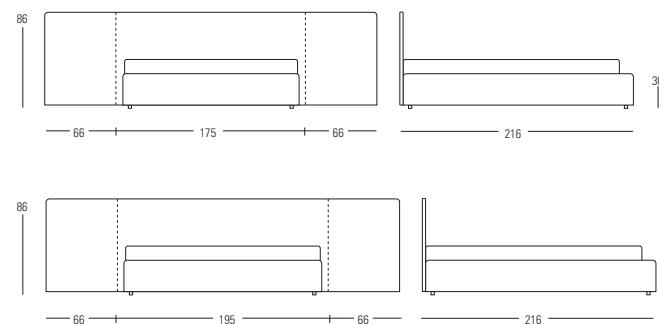

suite versione 1

suite versione 1

design Daniele Lo Scalzo Moscheri

Letto con struttura in multistrati lamellare.
Rivestimento sfoderabile in tessuto e in pelle.
Rete a doghe in multistrato di faggio.
Cerniera in nylon, bronzo o nichel.
Testata cm.307/327 con cerniera verticale
posizionata in corrispondenza dei due lati
esterni del materasso.
Base letto con cerniera posizionata su tutto
il perimetro esterno delle 3 fasce.

Misure indicate per materasso:
160/180 x 200

Possibilità di appoggio rete su 3 diverse
altezze.

Bed with structure multilevel glulam.
Removable covering in fabric and in leather.
Bedspring with beech slats.
Zip in nylon, bronze or nickel.
Headboard cm.307/327 with vertical
zip positioned at the same level of the two
external sides of the mattress.

Base of the bed with zip positioned along the
whole external perimeter of the three bands.

Suggested dimensions for the mattress:
160/180 x 200

IVANOREDAELLI

prodotto e distribuito da:
redaelli di piero redaelli e c. s.n.c.
www.ivanoredaelli.com

ZIP COLLECTION